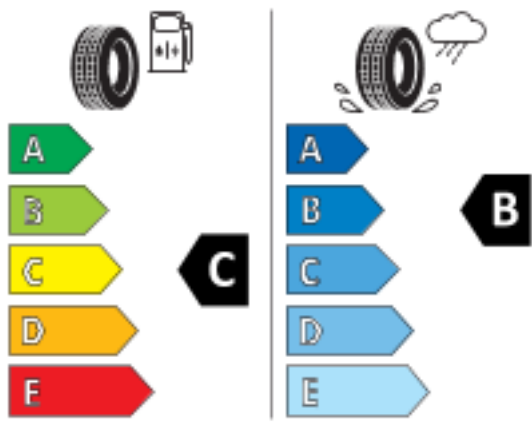

BRIDGESTONE

9874

225/45 R18 95 H XL

C1

09-1-2022